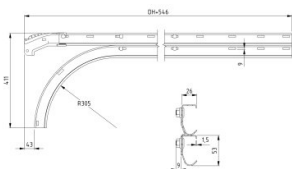

430016-2875

Horizontální set kolejnic s krátkým hliníkovým obloukem HOME - šroubovaný, H=2875

Jednotka	Pár
Krabice	25
Paleta	50
Hmotnost (kg)	16,68

Popis produktu

Horizontální sada kolejnic s krátkým hliníkovým obloukem - šroubovaná

Technické informace

Typ kolejnic Horizontální set kolejnic s krátkým hliníkovým obloukem

Version