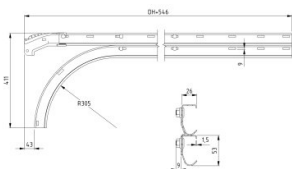

430016-2125

Horizontální set kolejnic s krátkým hliníkovým obloukem HOME - šroubovaný, H=2125

Jednotka	Pár
Krabice	25
Paleta	50
Hmotnost (kg)	12,87

Popis produktu

Horizontální sada kolejnic s krátkým hliníkovým obloukem - šroubovaná

Technické informace

Typ kolejnic Horizontální set kolejnic s krátkým hliníkovým obloukem

Version