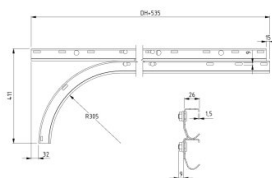

430017-2750

Horizontální set kolejnic HOME - rovná, šroubovaný, L=2750

Jednotka	Pár
Krabice	25
Paleta	50
Hmotnost (kg)	16,07

Popis produktu

Horizontální sada kolejnic - rovná, šroubovaná

Technické informace

Verze

Typ kolejnic Horizontální set kolejnic rovná