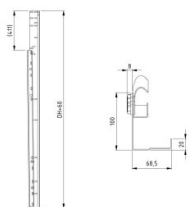

## 430015-3000

Vertikální set kolejnic HOME - šroubovaný, H=3000

<b>Jednotka</b>	Pár
<b>Krabice</b>	25
<b>Paleta</b>	50
<b>Hmotnost (kg)</b>	18,9

### Popis produktu

Vertikální sada kolejnic - šroubovaná

### Technické informace

<b>Verze</b>	
<b>Height</b>	3000
<b>Typ kolejnic</b>	Vertikální set kolejnic