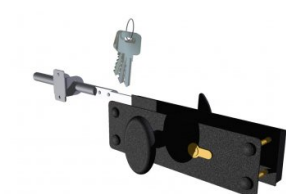

25074

Boční zámek kompletní

Jednotka	Kus
Krabice	15
Paleta	270
Hmotnost (kg)	1,47

Popis produktu

Kompletní cylindrický zámek. Kompletní cylindrický zámek s vnějším černým štítkem. Obsahuje 3 klíče a 2 držáky. Zdvih: 50mm. Materiál: Pozinkovaná ocel.

Technické informace

Euro_Cylinder

Léčba	Pozinkováno
Materiál	Galvanizovaná ocel
Průmysl	
Rezidenční	