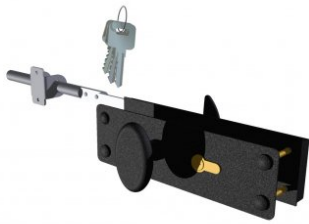

## 25074

Boční zámek kompletní

<b>Jednotka</b>	Kus
<b>Krabice</b>	15
<b>Paleta</b>	270
<b>Hmotnost (kg)</b>	1,47

### Popis produktu

Kompletní cylindrický zámek. Kompletní cylindrický zámek s vnějším černým štítkem. Obsahuje 3 klíče a 2 držáky. Zdvih: 50mm. Materiál: Pozinkovaná ocel.

### Technické informace

<b>Materiál</b>	Galvanizovaná ocel
<b>Léčba</b>	Pozinkováno
<b>Euro_Cylinder</b>	✓
<b>Průmysl</b>	✓
<b>Rezidenční</b>	✓