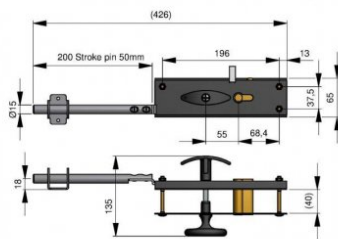

## 25074

Boční zámek kompletní

<b>Jednotka</b>	Kus
<b>Krabice</b>	15
<b>Paleta</b>	270
<b>Hmotnost (kg)</b>	1,47

### Popis produktu

Kompletní cylindrický zámek. Kompletní cylindrický zámek s vnějším černým štítkem. Obsahuje 3 klíče a 2 držáky. Zdvih: 50mm. Materiál: Pozinkovaná ocel.