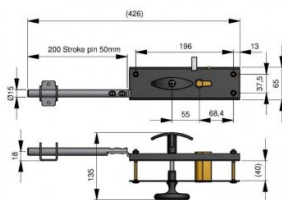

25074

Boční zámek kompletní

Jednotka	Kus
Krabice	15
Paleta	270
Hmotnost (kg)	1,47

Popis produktu

Kompletní cylindrický zámek. Kompletní cylindrický zámek s vnějším černým štítkem. Obsahuje 3 klíče a 2 držáky. Zdvih: 50mm. Materiál: Pozinkovaná ocel.