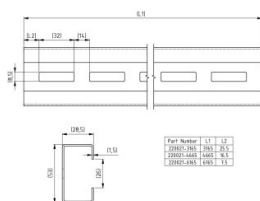

220021-3165

C-profil 53x28.5x1.5 L=3165 mm

Jednotka	Kus
Krabice	20
Paleta	96
Hmotnost (kg)	4,53

Popis produktu

Spojovací profil s otvory

Technické informace

Tloušťka (mm)	1
Rozměr (mm)	53x28x1.5
Délka (mm)	3165
Materiál	Galvanizovaná ocel
Léčba	Pozinkováno