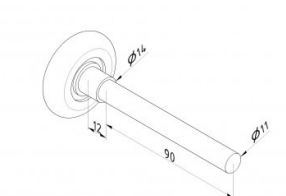

25010-E.1

Kolečko 46/11/90 mm

Jednotka	Kus
Krabice	150
Paleta	6000
Hmotnost (kg)	0,13

Popis produktu

Kolečko s bílým pláštěm
 Průměr kolečka: 46mm
 Max. zatížení: 35 kg na 750.000 otáček
 Alternativa: 25008/25066

Kolečko baleny po 10 kusech v plastovém sáčku

Technické informace

Oblast použití	Garážová vrata, Průmyslová vrata
Typ kolečka	Standard
Bearing type	Standard
Materiál	Galvanizovaná ocel
Průměr (mm)	46
Průměr (mm)	11
Délka (mm)	90
Tyre material	PA6
Barva	Bílá