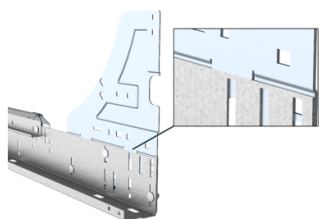

# 130113

HOME Montážní deska pravá

<b>Jednotka</b>	Kus
<b>Krabice</b>	15
<b>Paleta</b>	630
<b>Hmotnost (kg)</b>	1,15

## Popis produktu

Boční spojovací deska. Boční spojovací deska pro systém HOME. Zakrývá mezeru mezi obloukem a horními kolejnicemi. S extra otvorem pro snadné zaměření. Použití: HOME-X, HOME-F & HOME-R. Hmotnost: 1,23 kg. Materiál: Pozinkovaná ocel. Pravá.

## Technické informace

<b>HOME Zero</b>	
<b>Rezidenční</b>	
<b>Tloušťka (mm)</b>	1.8
<b>Materiál</b>	Galvanizovaná ocel
<b>HOME-R</b>	
<b>HOME-F</b>	
<b>HOME -X</b>	
<b>HOME Anti Burglar</b>	