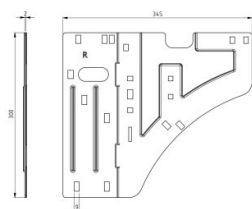

# 130113

HOME Montážní deska pravá

<b>Jednotka</b>	Kus
<b>Krabice</b>	15
<b>Paleta</b>	630
<b>Hmotnost (kg)</b>	1,15

## Popis produktu

Boční spojovací deska. Boční spojovací deska pro systém HOME. Zakrývá mezeru mezi obloukem a horními kolejnicemi. S extra otvorem pro snadné zaměření. Použití: HOME-X, HOME-F & HOME-R. Hmotnost: 1,23 kg. Materiál: Pozinkovaná ocel. Pravá.