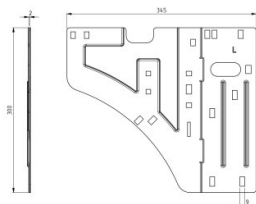

130112

HOME Montážní deska levá

Jednotka	Kus
Krabice	15
Paleta	630
Hmotnost (kg)	1,15

Popis produktu

Boční spojovací deska. Boční spojovací deska pro systém HOME. Zakrývá mezeru mezi obloukem a horními kolejkami. S extra otvorem pro snadné zaměření. Použití: HOME-X, HOME-F & HOME-R. Hmotnost: 1,23 kg. Materiál: Pozinkovaná ocel. Levá.