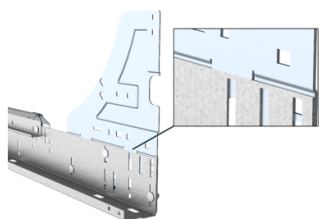

130112

HOME Montážní deska levá

Jednotka	Kus
Krabice	15
Paleta	630
Hmotnost (kg)	1,15

Popis produktu

Boční spojovací deska. Boční spojovací deska pro systém HOME. Zakrývá mezeru mezi obloukem a horními kolejkami. S extra otvorem pro snadné zaměření. Použití: HOME-X, HOME-F & HOME-R. Hmotnost: 1,23 kg. Materiál: Pozinkovaná ocel. Levá.

Technické informace

HOME Zero	
Rezidenční	
Tloušťka (mm)	1.8
Materiál	Galvanizovaná ocel
HOME-R	
HOME-F	
HOME -X	
HOME Anti Burglar	