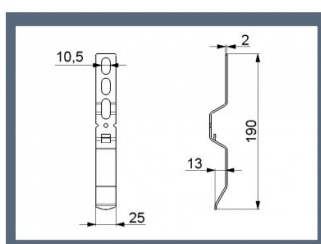

## 24624

Montážní konzola pro překladový profil 23400-23405

<b>Jednotka</b>	Kus
<b>Krabice</b>	100
<b>Paleta</b>	10500
<b>Hmotnost (kg)</b>	0,07

### Popis produktu

Installation bracket for connecting the lintel profile against the wall or ceiling.

Suitable for 100 mm lintel profiles 23400-23405.

Material: Zinc-plated steel.

### Technické informace

<b>Tloušťka (mm)</b>	1.3
<b>Materiál</b>	-
<b>HOME-R</b>	
<b>HOME-F</b>	
<b>HOME -X</b>	