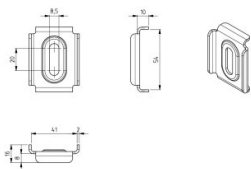

235503

C-profiel clamp

Jednotka	Kus
Krabice	200
Paleta	15000
Hmotnost (kg)	0,06

Popis produktu

Technické informace