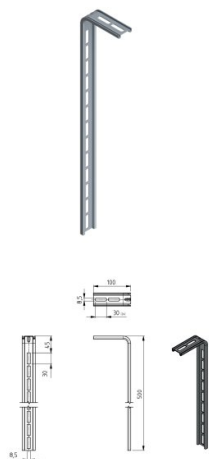

235501-500

Závěsný profil 100x500 mm

Jednotka	Kus
Krabice	60
Paleta	1800
Hmotnost (kg)	0,31

Popis produktu

Profil pro montáž horizontální kolejnice ke stropu.

Technické informace