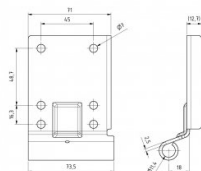

## 240033-R9016

Spodní držák Offset=18 HOME-X/R Bílý

<b>Jednotka</b>	Pár
<b>Krabice</b>	25
<b>Paleta</b>	1200
<b>Hmotnost (kg)</b>	0,42

### Technické informace

<b>Max. hmotnost dveří (kg)</b>	165
<b>HOME-R</b>	
<b>HOME -X</b>	
<b>Rezidenční</b>	
<b>Průmyslová pojistka při přetržení lanka</b>	-
<b>Materiál</b>	Galvanizovaná ocel
<b>Průměr (mm)</b>	11
<b>Barva RAL</b>	RAL8017