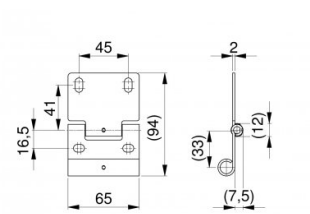

230225-R9016

Dvojitý boční pant KDC-TP RAL 9016

Jednotka	Kus
Krabice	50
Paleta	1800
Hmotnost (kg)	0,15

Popis produktu

Stranový pant pro zdvojená kolečka. Stranový pant vhodný pro 11 mm dvojitá kolečka. Instalace a nastavení vrat je jednodušší s dvojitými kolečky a také chod garážových vrat je hladší. Stranový pant není nastavitelný. Vhodný pro Tecnopan a Kingspan panely s ochranou prstů. Použití: Rezidenční/Průmysl. Hmotnost: 0,149 kg. Materiál: Pozinkovaná ocel. RAL 9016.

Technické informace

Teckentrup	-
Rezidenční	
Kingspan	
Tecnopan	
Typ závěsu	Boční závěs
Tichý	-
Tloušťka panelu (mm)	40
Léčba	Lakované
Barva RAL	RAL8017
Materiál	Pozinkovaná ocel