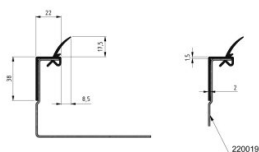

225015-6000

Boční těsnění L=6000 mm

Jednotka	Kus
Krabice	100
Paleta	600
Hmotnost (kg)	1,42

Popis produktu

Těsnění vhodné pro vertikální stojku nebo překladový profil.

Technické informace

Systém vrat	HOME-X, HOME-F, HOME-R
Oblast použití	Garážová vrata, Průmyslová vrata
Pozice	Vlevo, Vpravo, Horní
Barva	Černá
Průmysl	
Rezidenční	
Délka (mm)	6000
Material	PVC / TPE