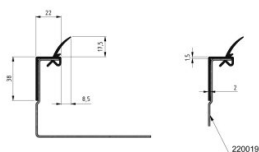

225015-2310

Boční těsnění L=2310 mm

Jednotka	Kus
Krabice	30
Paleta	480
Hmotnost (kg)	0,55

Popis produktu

Těsnění vhodné pro vertikální stojku nebo překladový profil.

Technické informace

Systém vrat	HOME-X, HOME-F, HOME-R
Oblast použití	Garážová vrata
Pozice	Vlevo, Vpravo, Horní
Barva	Černá
Rezidenční	
Délka (mm)	1935
Material	PVC / TPE