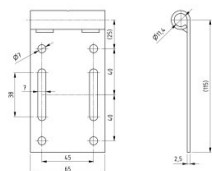

25043-R9016

Horní držák kolečka 11 mm RAL9016

| | |
|----------------------|------|
| Jednotka | Kus |
| Krabice | 100 |
| Paleta | 3600 |
| Hmotnost (kg) | 0,19 |

Popis produktu

Horní držák kolečka. Horní držák kolečka pro LHF systém.
Vhodný pro 11 mm kolečka.