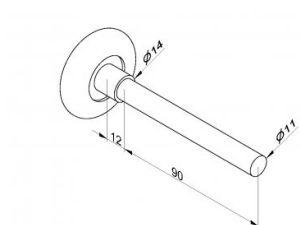

## 25008.1

Kolečko 46/11/90 černé

<b>Jednotka</b>	Kus
<b>Krabice</b>	150
<b>Paleta</b>	6000
<b>Hmotnost (kg)</b>	0,14

### Popis produktu

Standartní kolečko s černým pláštěm. Průměr kolečka: 46mm.

Max. zatížení: 35 kg na 750.000 otáček.

Použití: Rezidenční/Průmysl.

Alternativa: 25010-E.

### Technické informace

<b>Oblast použití</b>	Garážová vrata, Průmyslová vrata
<b>Typ kolečka</b>	Standard
<b>Bearing type</b>	Standard
<b>Materiál</b>	Galvanizovaná ocel
<b>Průměr (mm)</b>	46
<b>Průměr (mm)</b>	11
<b>Délka (mm)</b>	90
<b>Tyre material</b>	PA6
<b>Barva</b>	Černá