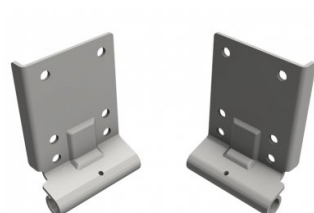

## 240033

Spodní držák Offset=18 HOME-X/R Pozinkovaný

<b>Jednotka</b>	Pár
<b>Krabice</b>	25
<b>Paleta</b>	1200
<b>Hmotnost (kg)</b>	0,41

### Popis produktu

**Spodní rohový držák s odklonem 18mm pro systém HOME-X a HOME-R, který je vhodný pro kotevka o průměru 11mm.**

**Maximální hmotnost vrat 165kg. Použití: Rezidenční, HOME-X a HOME-R**