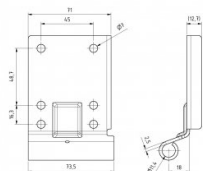

## 240033

Spodní držák Offset=18 HOME-X/R Pozinkovaný

<b>Jednotka</b>	Pár
<b>Krabice</b>	25
<b>Paleta</b>	1200
<b>Hmotnost (kg)</b>	0,41

### Popis produktu

**Spodní rohový držák s odklonem 18mm pro systém HOME-X a HOME-R, který je vhodný pro kotevka o průměru 11mm.**

**Maximální hmotnost vrat 165kg. Použití: Rezidenční, HOME-X a HOME-R**