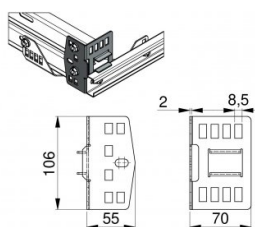

235222

HOME spojovací držák pro C-profil

Jednotka	Kus
Krabice	100
Paleta	3600
Hmotnost (kg)	0,16

Popis produktu

- HOME spojovací držák pro C-profil spojuje horizontální kolejnice se zadním stabilizačním C-profilem
- Vhodné pro oba 53 mm a 40 mm C-profily
- Při použití 53 mm C-profilu je možné do něj dodatečně zasunout 48 mm C-profil pro fixaci do stěny
- Konzola může být použita pro montáž systému HOME při variantě s rámem

Technické informace

Tloušťka (mm)	1.3
Materiál	-
HOME-F	
HOME -X	