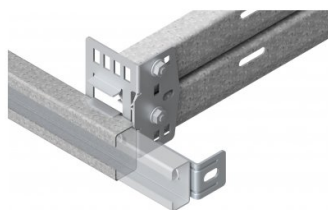

235222

HOME spojovací držák pro C-profil

Jednotka	Kus
Krabice	100
Paleta	3600
Hmotnost (kg)	0,16

Popis produktu

- HOME spojovací držák pro C-profil spojuje horizontální kolejnice se zadním stabilizačním C-profilem
- Vhodné pro oba 53 mm a 40 mm C-profily
- Při použití 53 mm C-profilu je možné do něj dodatečně zasunout 48 mm C-profil pro fixaci do stěny
- Konzola může být použita pro montáž systému HOME při variantě s rámem

Technické informace

Tloušťka (mm)	1.3
Materiál	-
HOME-F	
HOME -X	