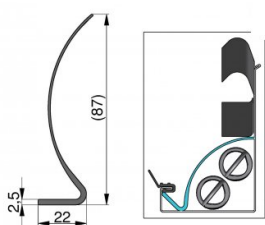

115400-2030

Krycí profil HOME L=2030 mm

Jednotka

Kus

Krabice

50

Paleta

1000

Hmotnost (kg)

0,32

Popis produktu

Kryt. Estetický prvek. Zcela zakrývá tažnou pružinu umístěnou ve vertikální stojce.

Technické informace

Délka (mm)

2030

HOME -X