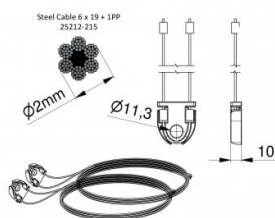

115211-2250

HOME set 2mm lanek pro vrata o výšce 2250 mm

Jednotka	Sada
Krabice	20
Paleta	100
Hmotnost (kg)	0,17

Popis produktu

Lankový set s dvojitým 2 mm lankem. Potřeba jednoho setu pro každá vrata. Zahrnuje montážní průchodku pro kolečko hřídele o průměru 11mm. Pevnost v tahu max: 1770N/mm². Typ: 6 x 19 + 1PP.

Max. hmotnost vrat: 130 kg. Použití: Rezidenční, HOME-X.

Technické informace

Výška vrat (mm)	2250
Systém vrat	HOME-X
Max. door weight (kg)	130
Materiál	Galvanizovaná ocel
Oblast použití	Garážová vrata
Průměr kabelu (mm)	2
Délka (mm)	4921
Type	6x19+1PP