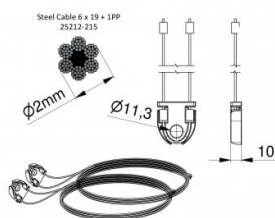

## 115211-2000

HOME set 2mm lanek pro vrata o výšce 2000 mm

<b>Jednotka</b>	Sada
<b>Krabice</b>	20
<b>Paleta</b>	100
<b>Hmotnost (kg)</b>	0,15

### Popis produktu

Lankový set s dvojitým 2 mm lankem. Potřeba jednoho setu pro každá vrata. Zahrnuje montážní průchodku pro kolečko hřídele o průměru 11mm. Pevnost v tahu max: 1770N/mm<sup>2</sup>. Typ: 6 x 19 + 1PP.

### Technické informace

<b>Výška vrat (mm)</b>	2000
<b>Systém vrat</b>	HOME-X
<b>Max. door weight (kg)</b>	130
<b>Materiál</b>	Galvanizovaná ocel
<b>Oblast použití</b>	Garážová vrata
<b>Průměr kabelu (mm)</b>	2
<b>Délka (mm)</b>	4301
<b>Type</b>	6x19+1PP