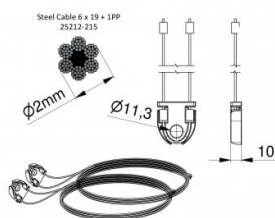

## 115211-1875

HOME set 2mm lanek pro vrata o výšce 1875mm

<b>Jednotka</b>	Sada
<b>Krabice</b>	20
<b>Paleta</b>	100
<b>Hmotnost (kg)</b>	0,15

### Popis produktu

Lankový set s dvojitým 2 mm lankem. Potřeba jednoho setu pro každá vrata. Zahrnuje montážní průchodku pro kolečko hřídele o průměru 11mm. Pevnost v tahu max: 1770N/mm<sup>2</sup>. Typ: 6 x 19 + 1PP.

### Technické informace

<b>Výška vrat (mm)</b>	1875
<b>Systém vrat</b>	HOME-X
<b>Max. door weight (kg)</b>	130
<b>Materiál</b>	Galvanizovaná ocel
<b>Oblast použití</b>	Garážová vrata
<b>Průměr kabelu (mm)</b>	2
<b>Délka (mm)</b>	4051
<b>Type</b>	6x19+1PP