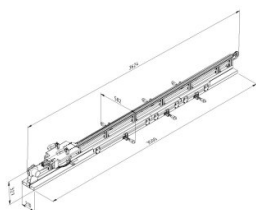

900124

Pracovní stůl s předpínacími pružinami

Jednotka	Kus
Krabice	2
Paleta	3
Hmotnost (kg)	70

Popis produktu

Dostupnost záleží na dané zemi. Pro více informací kontaktujte svého Sales Managera.

S naší pracovní stolicí můžete jednoduše před-napnout dvě tažné pružiny zároveň. V tomto videu vysvětlíme proces napnutí v několika krocích.

Technické informace

Délka (mm)	3624
-------------------	------