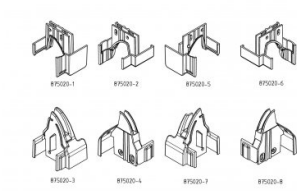

## 875020

Capset 5bodový zámek DIN R Ital-Mar-Met-Tec R9011

**Jednotka**

Sada

**Krabice**

2

**Paleta**

25

### Popis produktu

Sada plastových zářezek určená k montáži na profily průchozích dveří, společně s vícebodovým zámkem 280300.

Zabraňuje přivření prstů mezi panely. K použití v kombinaci s profilem 875001.