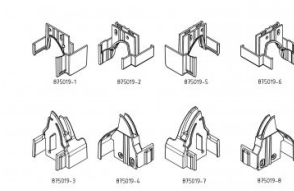

## 875019

Capset 5bodový zámek DIN L Ital-Mar-Met-Tec R9011

**Jednotka**

Sada

**Krabice**

2

**Paleta**

25

### Popis produktu

Sada plastových zářezek určená k montáži na profily průchozích dveří, společně s vícebodovým zámkem 280302.

Zabraňuje přivření prstů mezi panely. K použití v kombinaci s profilem 875001.