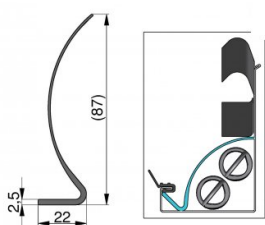

115400-2905

Krycí profil HOME L=2905 mm

Jednotka

Kus

Krabice

50

Paleta

1000

Hmotnost (kg)

0,46

Popis produktu

Kryt. Estetický prvek. Zcela zakrývá tažnou pružinu umístěnou ve vertikální stojce.

Technické informace

Délka (mm)

0