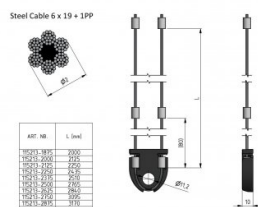

Technické informace

Výška vrat (mm)	2000
Systém vrat	HOME-X
Max. door weight (kg)	130
Materiál	Galvanizovaná ocel
Oblast použití	Garážová vrata
Průměr kabelu (mm)	2
Délka (mm)	4301
Type	6x19+1PP