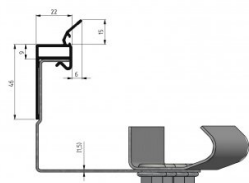

225017-5000

HOME Tepelné těsnění L=5000

Jednotka	Kus
Krabice	60
Paleta	120
Hmotnost (kg)	1,35

Popis produktu

Technické informace

Systém vrat	HOME-X, HOME-F, HOME-R
Oblast použití	Garážová vrata
Pozice	Vlevo, Vpravo, Horní
Barva	Černá
Rezidenční	
Délka (mm)	5000
Material	PVC / TPE