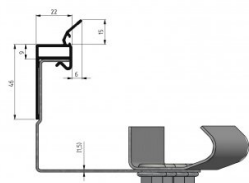

225017-4000

HOME Tepelné těsnění L=4000

Jednotka	Kus
Krabice	60
Paleta	120
Hmotnost (kg)	1,08

Popis produktu

Technické informace

Systém vrat	HOME-X, HOME-F, HOME-R
Oblast použití	Garážová vrata
Pozice	Vlevo, Vpravo, Horní
Barva	Černá
Rezidenční	
Délka (mm)	4000
Material	PVC / TPE