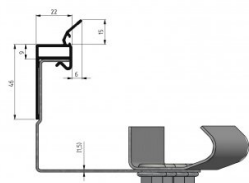

225017-3000

HOME Tepelné těsnění L=3000

| | |
|----------------------|------|
| Jednotka | Kus |
| Krabice | 10 |
| Paleta | 330 |
| Hmotnost (kg) | 0,81 |

Popis produktu

Technické informace

| | |
|-----------------------|------------------------|
| Systém vrat | HOME-X, HOME-F, HOME-R |
| Oblast použití | Garážová vrata |
| Pozice | Vlevo, Vpravo, Horní |
| Barva | Černá |
| Rezidenční | |
| Délka (mm) | 3000 |
| Material | PVC / TPE |