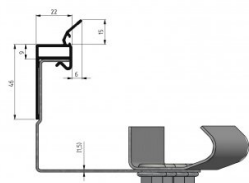

225017-2500

HOME Tepelné těsnění L=2500

Jednotka	Kus
Krabice	10
Paleta	330
Hmotnost (kg)	0,68

Popis produktu

Technické informace

Systém vrat	HOME-X, HOME-F, HOME-R
Oblast použití	Garážová vrata
Pozice	Vlevo, Vpravo, Horní
Barva	Černá
Rezidenční	
Délka (mm)	2500
Material	PVC / TPE