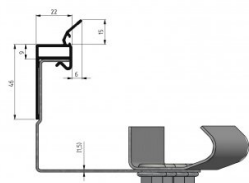

225017-2400

HOME Tepelné těsnění L=2400

Jednotka	Kus
Krabice	10
Paleta	330
Hmotnost (kg)	0,65

Popis produktu

Technické informace

Systém vrat	HOME-X, HOME-F, HOME-R
Oblast použití	Garážová vrata
Pozice	Vlevo, Vpravo, Horní
Barva	Černá
Rezidenční	
Délka (mm)	2400
Material	PVC / TPE