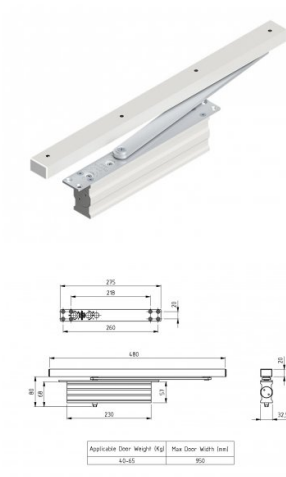

875074

Integrovaný dveřní zavírač s ramínkem 480mm

Jednotka	Kus
Krabice	10
Paleta	240
Hmotnost (kg)	1,95

Popis produktu

Dveřní zavírač, vestavná verze, zavírač není na dvířkách vidět.

Vhodný pro dvířka o maximální šířce 950 mm a maximální hmotnosti 65 kg.

Vhodné koncovky ramínka: 280200 spolu se šrouby 150807 + 150126.

Technické informace

Průmysl	
Rezidenční	
Krabice/komponenta	Component
Pozice	Oba
Materiál	hliník
Panelová výška (mm)	0
Barva	-