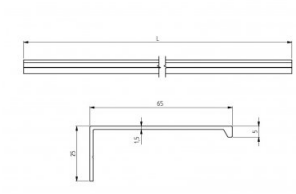

820604-7200

Hli Plně prosklené sekce Výztužný Profil V=65 Ano Š=7200

Jednotka	Kus
Krabice	2
Paleta	100
Hmotnost (kg)	2,79

Popis produktu

Výztužný profil vhodný k použití s plně prosklenou sekci a vraty o šířce >4500mm.

Upevnění pomocí neviditelných ocelových nýtů.

Vhodné pro 40mm panely.

Materiál: eloxovaný hliník.

Průmyslové a rezidenční použití.

Technické informace

Průmysl	
Rezidenční	
Material	Hliník
Délka (mm)	7200
Léčba	-