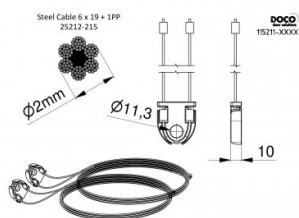

## 115211-3000

HOME set 2mm lanek pro vrata o výšce 3000 mm

**Jednotka**

Sada

**Krabice**

20

**Paleta**

100

### Popis produktu

Lankový set s dvojitým 2 mm lankem. Potřeba jednoho setu pro každá vrata. Zahrnuje montážní průchodku pro kolečko hřídele o průměru 11mm. Pevnost v tahu max: 1770N/mm<sup>2</sup>. Typ: 6 x 19 + 1PP.

### Technické informace

<b>Výška vrat (mm)</b>	3000
<b>Systém vrat</b>	HOME-X
<b>Max. door weight (kg)</b>	130
<b>Materiál</b>	Galvanizovaná ocel
<b>Oblast použití</b>	Garážová vrata
<b>Průměr kabelu (mm)</b>	2
<b>Délka (mm)</b>	6901
<b>Type</b>	6x19+1PP