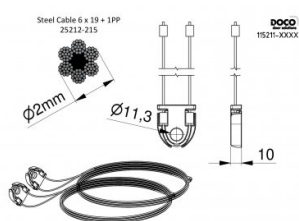

## 115211-2750

HOME set 2mm lanek pro vrata o výšce 2750 mm

**Jednotka**

Sada

**Krabice**

20

**Paleta**

100

### Popis produktu

Lankový set s dvojitým 2 mm lankem. Potřeba jednoho setu pro každá vrata. Zahrnuje montážní průchodku pro kolečko hřídele o průměru 11mm. Pevnost v tahu max: 1770N/mm<sup>2</sup>. Typ: 6 x 19 + 1PP.

### Technické informace

<b>Výška vrat (mm)</b>	2750
<b>Systém vrat</b>	HOME-X
<b>Max. door weight (kg)</b>	130
<b>Materiál</b>	Galvanizovaná ocel
<b>Oblast použití</b>	Garážová vrata
<b>Průměr kabelu (mm)</b>	2
<b>Délka (mm)</b>	6241
<b>Type</b>	6x19+1PP