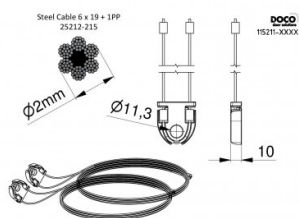

115211-2625

HOME set 2mm lanek pro vrata o výšce 2625mm

Jednotka	Sada
Krabice	20
Paleta	100
Hmotnost (kg)	0,19

Popis produktu

Lankový set s dvojitým 2 mm lankem. Potřeba jednoho setu pro každá vrata. Zahrnuje montážní průchodku pro kolečko hřídele o průměru 11mm. Pevnost v tahu max: 1770N/mm². Typ: 6 x 19 + 1PP.

Max. hmotnost vrat: 130 kg. Použití: Rezidenční, HOME-X.

Technické informace

Výška vrat (mm)	2625
Systém vrat	HOME-X
Max. door weight (kg)	130
Materiál	Galvanizovaná ocel
Oblast použití	Garážová vrata
Průměr kabelu (mm)	2
Délka (mm)	5731
Type	6x19+1PP