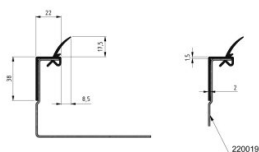

225015-3000

Boční těsnění L = 3000 mm

Jednotka	Kus
Krabice	30
Paleta	480
Hmotnost (kg)	0,71

Popis produktu

Těsnění vhodné pro vertikální stojku nebo překladový profil.

Technické informace

Systém vrat	HOME-X, HOME-F, HOME-R
Oblast použití	Garážová vrata
Pozice	Vlevo, Vpravo, Horní
Barva	Černá
Rezidenční	
Délka (mm)	3000
Material	PVC / TPE