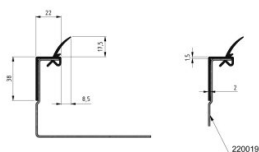

225015-2500

Boční těsnění L = 2500 mm

Jednotka	Kus
Krabice	30
Paleta	480
Hmotnost (kg)	0,59

Popis produktu

Těsnění vhodné pro vertikální stojku nebo překladový profil.

Technické informace

Systém vrat	HOME-X, HOME-F, HOME-R
Oblast použití	Garážová vrata
Pozice	Vlevo, Vpravo, Horní
Barva	Černá
Rezidenční	
Délka (mm)	2500
Material	PVC / TPE