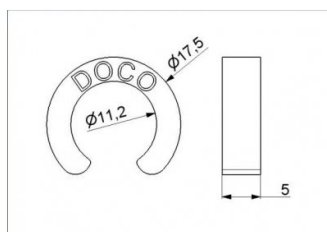

150001-12

Distancní podložka ø11-5 mm RAL9006 Sada 12 ks.

Jednotka	Balení
Krabice	600
Paleta	24000
Hmotnost (kg)	0,01

Popis produktu

Plastová distanční podložka pro 11mm kolečko. Možnost pozdější instalace. Vhodné pro 11mm kolečka. Tloušťka 5mm.

Sada Baleno po 12 kusech

Technické informace

Šířka (mm)	5
Materiál	POM
HOME-R	
HOME-X	
Průměr (mm)	11
HOME-F	