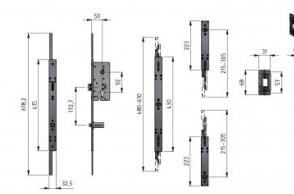

## 280302

Multilock DIN-L

<b>Jednotka</b>	Sada
<b>Krabiče</b>	2
<b>Paleta</b>	25
<b>Hmotnost (kg)</b>	3,6

### Popis produktu

Kompletní sada DIN levého vícebodového zámku, určeno pro 4 panely. Sada je vhodná pro panely o tloušťce 500, 555 a 610 mm (nastavitelné). Lze použít s dveřními klikami 280014 a 280015, a středovou uzávírací deskou 280301. Tato sada obsahuje Euro cylindrickou vložku, 4 nastavitelné štítky a 3 klíče.