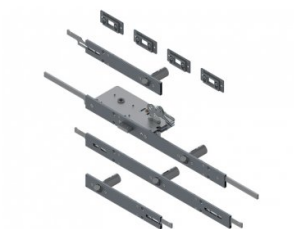

## 280302

Multilock DIN-L

<b>Jednotka</b>	Sada
<b>Krabiče</b>	2
<b>Paleta</b>	25
<b>Hmotnost (kg)</b>	3,6

### Popis produktu

Kompletní sada DIN levého vícebodového zámku, určeno pro 4 panely. Sada je vhodná pro panely o tloušťce 500, 555 a 610 mm (nastavitelné). Lze použít s dveřními klikami 280014 a 280015, a středovou uzavírací deskou 280301. Tato sada obsahuje Euro cylindrickou vložku, 4 nastavitelné štítky a 3 klíče.

### Technické informace

<b>Euro_Cylinder</b>	-
<b>Léčba</b>	Pozinkováno
<b>Materiál</b>	Steel
<b>Rezidenční</b>	