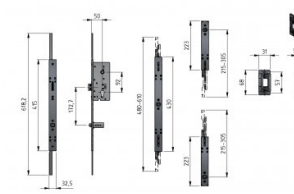

## 280302

Multilock DIN-L

<b>Jednotka</b>	Sada
<b>Krabiče</b>	2
<b>Paleta</b>	25
<b>Hmotnost (kg)</b>	3,6

### Popis produktu

Kompletní sada DIN levého vícebodového zámku, určeno pro 4 panely. Sada je vhodná pro panely o tloušťce 500, 555 a 610 mm (nastavitelné). Lze použít s dveřními klikami 280014 a 280015, a středovou uzavírací deskou 280301. Tato sada obsahuje Euro cylindrickou vložku, 4 nastavitelné štítky a 3 klíče.