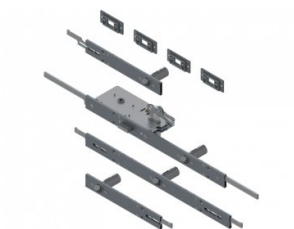

## 280302

Multilock DIN-L

<b>Jednotka</b>	Sada
<b>Krabiče</b>	2
<b>Paleta</b>	25
<b>Hmotnost (kg)</b>	3,6

### Popis produktu

Kompletní sada DIN levého vícebodového zámku, určeno pro 4 panely. Sada je vhodná pro panely o tloušťce 500, 555 a 610 mm (nastavitelné). Lze použít s dveřními klikami 280014 a 280015, a středovou uzávírací deskou 280301. Tato sada obsahuje Euro cylindrickou vložku, 4 nastavitelné štítky a 3 klíče.

### Technické informace

<b>Euro_Cylinder</b>	-
<b>Léčba</b>	Pozinkováno
<b>Materiál</b>	Steel
<b>Rezidenční</b>	