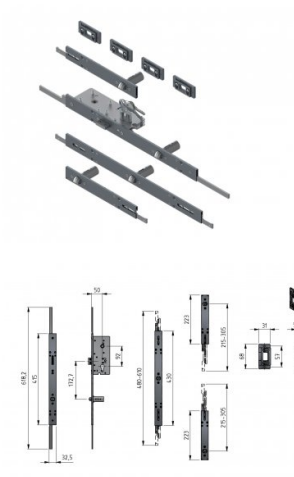

280300

Multilock DIN-R

Jednotka	Sada
Krabice	2
Paleta	25
Hmotnost (kg)	3,6

Popis produktu

Kompletní sada DIN pravého vícebodového zámku, určeno pro 4 panely. Sada je vhodná pro panely o tloušťce 500, 555 a 610 mm (nastavitelné). Lze použít s dveřními klikami 280014 a 280015, a středovou uzavírací deskou 280301. Tato sada obsahuje Euro cylindrickou vložku, 4 nastavitelné štítky a 3 klíče.

Technické informace

Euro_Cylinder	-
Léčba	Pozinkováno
Materiál	Steel
Rezidenční	