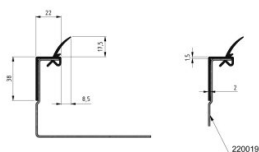

225015-2400

Boční těsnění L=2400 mm

Jednotka	Kus
Krabice	30
Paleta	480
Hmotnost (kg)	0,57

Popis produktu

Těsnění vhodné pro vertikální stojku nebo překladový profil.

Technické informace

Systém vrat	HOME-X, HOME-F, HOME-R
Oblast použití	Garážová vrata
Pozice	Vlevo, Vpravo, Horní
Barva	Černá
Rezidenční	
Délka (mm)	2400
Material	PVC / TPE