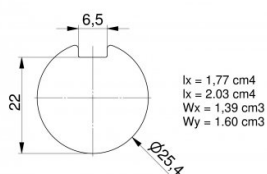

25516-6100

Plná hřídel pozinkovaná 25,4 mm L=6100 mm

Jednotka	Kus
Krabice	40
Paleta	80
Hmotnost (kg)	23,06

Popis produktu

Plná hřídel s drážkou pozinkovaná. Použitelné pero: 25062 nebo 25048.

Technické informace

Průmysl	
Délka (mm)	6100
Průměr hřídele ("/mm)	1" (25,4)
Tloušťka (mm)	1,3
Vysoké	Ano