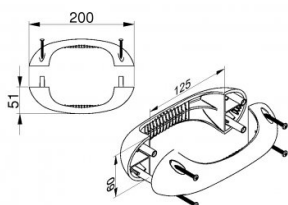

285101

Madlo černé

Jednotka	Sada
Krabice	25
Paleta	600
Hmotnost (kg)	0,13

Popis produktu

Černá rukojeť - set. Vnitřní & vnější černá, plastová rukojeť.
Moderní ergonomický design.
Vhodné pro 38-44mm panely.
Materiál: ABS, černá.

Technické informace

Léčba	černá
Délka (mm)	200
Materiál	ABS
Průmysl	
Rezidenční