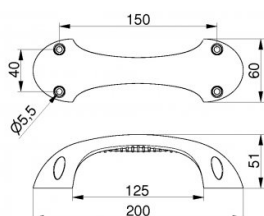

285100

Madlo - vnitřní část

Jednotka	Kus
Krabice	50
Paleta	1200
Hmotnost (kg)	0,05

Popis produktu

Rukojeť vnitřní část. Plastová černá rukojeť. Moderní ergonomický design.

Vhodné pro všechny typy panelů.

Snadná instalace se šrouby 14028 (nejsou součástí balení).

Materiál: ABS, černá.

Technické informace

Léčba	černá
Délka (mm)	200
Materiál	ABS
Průmysl	
Rezidenční	