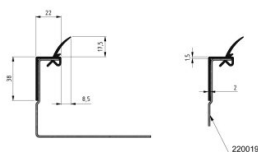

## 225015-5000

Boční těsnění L=5000 mm

<b>Jednotka</b>	Kus
<b>Krabice</b>	100
<b>Paleta</b>	600
<b>Hmotnost (kg)</b>	1,19

### Popis produktu

Těsnění vhodné pro vertikální stojku nebo překladový profil.