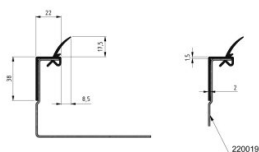

225015-2185

Boční těsnění L=2185 mm

Jednotka	Kus
Krabice	30
Paleta	480
Hmotnost (kg)	0,52

Popis produktu

Těsnění vhodné pro vertikální stojku nebo překladový profil.

Technické informace

Systém vrat	HOME-X, HOME-F, HOME-R
Oblast použití	Garážová vrata
Pozice	Vlevo, Vpravo, Horní
Barva	Černá
Rezidenční	
Délka (mm)	2185
Material	PVC / TPE